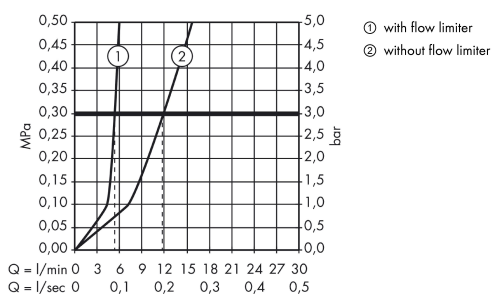

AXOR Starck Classic
Mezclador monomando de lavabo 70 con vaciador automático
Acabado: **Cromo** ref.: **10010000**

Diagrama de flujo