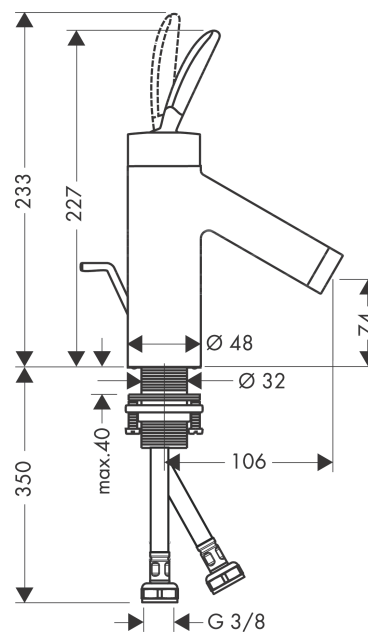

AXOR Starck Classic
Mezclador monomando de lavabo 70 con vaciador automático
 Acabado: **Cromo** ref.: **10010000**

Características

- Consiste en: mezclador monomando de lavabo, vaciador
- ComfortZone: 70
- Proyección: 106 mm
- Altura del caño: 74 mm
- Modelo de manecilla: manecilla pin
- Caudal máximo a 3 bar: 5 l/min
- Vaciador automático G 1¼
- Con función de limpieza QuickClean
- Taxonomía UE: máx. 6 l/min - Substantial Contribution (SC)

Tecnología

Ilustración del producto

Dibujo a escala

AXOR Starck Classic
Mezclador monomando de lavabo 70 con vaciador automático
 Acabado: **Cromo** ref.: **10010000**

Diagrama de flujo

AXOR Starck Classic
Mezclador monomando de lavabo 70 con vaciador automático
 Acabado: **Cromo** ref.: **10010000**

Posición		ref.	CP	UE
1	Florón	96427000	-	1
2	Mando	10090000	-	1
3	Tornillo manecilla M4x6	97767000	-	1
4	Tuerca	97157000	-	1
5	Junta toroidal 30x2	98186000	-	1
6	Cartucho	96339000	-	1
7	Junta toroidal 21,95x1,78	95169000	-	1
8	Adaptador cartucho	95289000	-	1
9	Junta toroidal 26x2	98147000	-	1
10	Aireador M24x1 (5 l/min)	95379000	-	1
11	Junta toroidal 34x4	98155000	-	1
12	Set de fijación completo (Ø 32)	13961000	-	1
13	Arandela	97548000	-	1
14	Conexión flexible 450 mm M8x0,75 G3/8	97206000	-	1
15	Junta toroidal 7x1,5	98422000	-	1
16	Tirador completo	94006000	-	1
17	Junta toroidal 42x1,5	98171000	-	1
a	Varilla completa 340 mm, bola Ø 12 mm	96324000	-	1
b	Vaciadores	94139000	-	1
c	Prolongación 35 mm para fijación	13898000	-	1
d	Herramienta de servicio para desmontar la mando	92124000	-	1