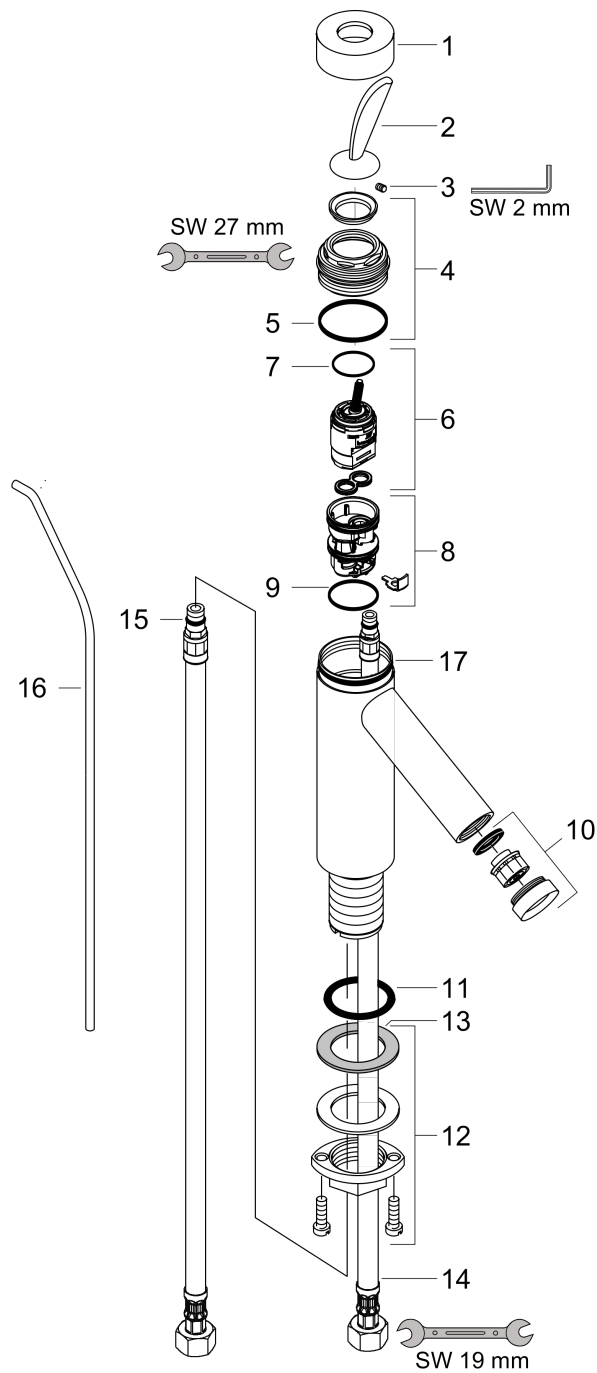

AXOR Starck Classic
Mezclador monomando de lavabo 70 con vaciador automático
Acabado: **Cromo** ref.: **10010000**

Vista despiezada

Año de fabricación: >09/12

AXOR Starck Classic
Mezclador monomando de lavabo 70 con vaciador automático
Acabado: **Cromo** ref.: **10010000**

Lista de piezas de recambio

Año de fabricación: >09/12

Posición		ref.	CP	UE
1	Florón	96427000	-	1
2	Mando	10090000	-	1
3	Tornillo manecilla M4x6	97767000	-	1
4	Tuerca	97157000	-	1
5	Junta toroidal 30x2	98186000	-	1
6	Cartucho	96339000	-	1
7	Junta toroidal 21,95x1,78	95169000	-	1
8	Adaptador cartucho	95289000	-	1
9	Junta toroidal 26x2	98147000	-	1
10	Aireador M24x1 (5 l/min)	95379000	-	1
11	Junta toroidal 34x4	98155000	-	1
12	Set de fijación completo (Ø 32)	13961000	-	1
13	Arandela	97548000	-	1
14	Conexión flexible 450 mm M8x0,75 G3/8	97206000	-	1
15	Junta toroidal 7x1,5	98422000	-	1
16	Tirador completo	94006000	-	1
17	Junta toroidal 42x1,5	98171000	-	1
a	Varilla completa 340 mm, bola Ø 12 mm	96324000	-	1
b	Vaciadores	94139000	-	1
c	Prolongación 35 mm para fijación	13898000	-	1
d	Herramienta de servicio para desmontar la mando	92124000	-	1