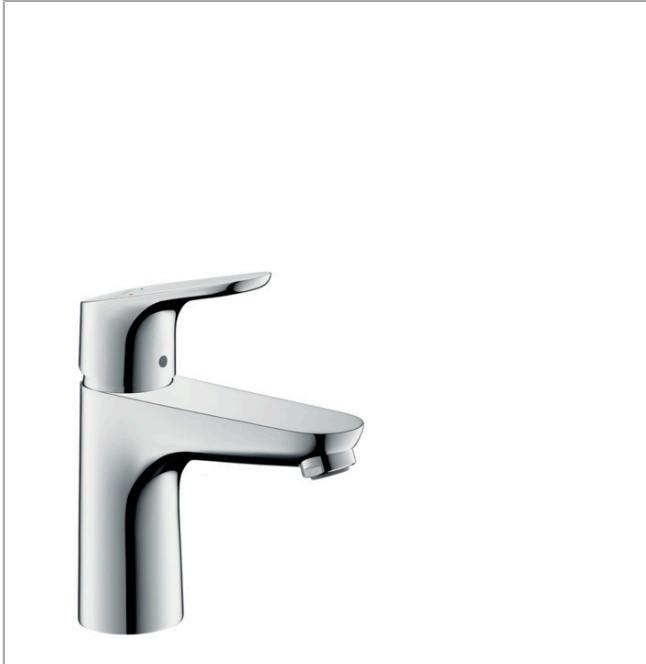

Focus

Monomando de lavabo 100 con vaciador automático

Acabado: **Cromo** ref.: **31607000**

Descripción

Características

- consiste en: Grifo monomando de lavabo, vaciador
- ComfortZone: 100
- saliente: 119 mm
- altura del caño: 94 mm
- modelo de manecilla: manecilla
- tipo de spray: chorro normal
- cantidad de caudal máximo a 3 bar: 5 l/min
- cartucho cerámico
- temperatura máxima ajustable
- vaciador automático G1
- material de set de desagüe: metálico

Tecnología

Ilustración del producto