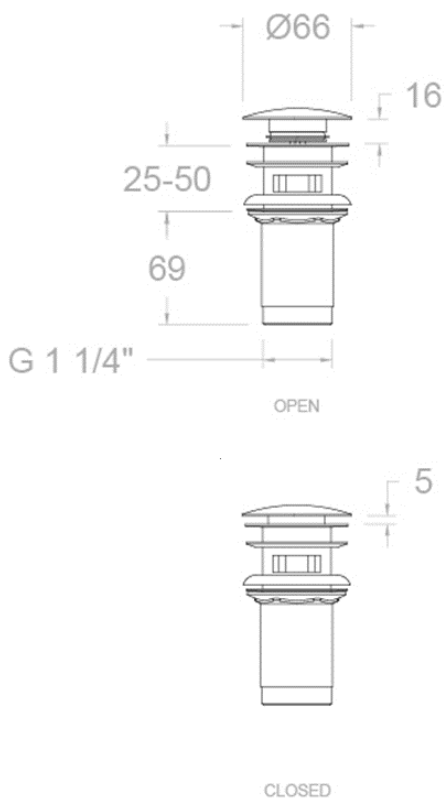

Válvula de latón para desagüe sistema Quick Clac

Serie: ACCESORIOS

Acabado: Oro cepillado

Ref.: 1219LOC

Código SAP: 99Z302478

Recambios

- Adaptador para lavabo sin rebosadero ref. 1211
- Tapón ref. 1269OC
- Accionamiento interno ref. A1219L

DIBUJO TÉCNICO

Características técnicas

- Válvula desagüe de latón para Lavabo y Bidé
- Sistema QUICK CLAC
- Rosca macho G 1 1/4"
- Garantía de 5 años en grifería y 2 años en complementos.

Observaciones

Ensayos de estanquidad, dimensiones y corrosión según las exigencias de las Normas Europeas EN 274-1 y EN 248.