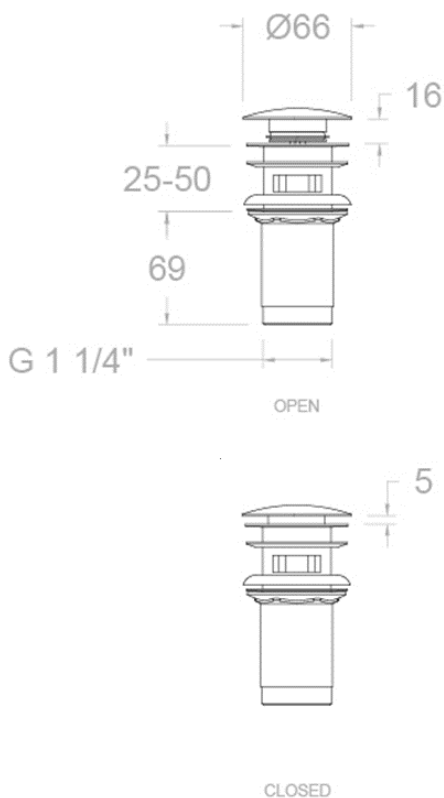

## Válvula de latón para desagüe sistema Quick Clac

Serie: ACCESORIOS

Acabado: Negro mate

Ref.: 1219LNM

Código SAP: 99Z302477

### Recambios

- Adaptador para lavabo sin rebosadero ref. 1211
- Tapón ref. 1269NM
- Accionamiento interno ref. A1219L

### DIBUJO TÉCNICO

### Características técnicas

- Válvula desagüe de latón para Lavabo y Bidé
- Sistema QUICK CLAC
- Rosca macho G 1 1/4"
- Garantía de 5 años en grifería y 2 años en complementos.