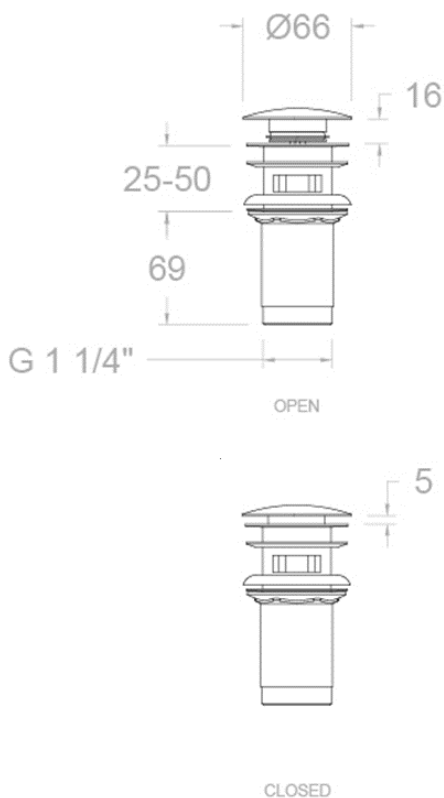

Válvula de latón para desagüe sistema Quick Clac

Serie: ACCESORIOS

Acabado: Níquel cepillado

Ref.: 1219LNC

Código SAP: 99Z302476

Recambios

- Adaptador para lavabo sin rebosadero ref. 1211
- Tapón ref. 1269NC
- Accionamiento interno ref. A1219L

DIBUJO TÉCNICO

Características técnicas

- Válvula desagüe de latón para Lavabo y Bidé
- Sistema QUICK CLAC
- Rosca macho G 1 1/4"
- Garantía de 5 años en grifería y 2 años en complementos.

Observaciones

Ensayos de estanquidad, dimensiones y corrosión según las exigencias de las Normas Europeas EN 274-1 y EN 248.