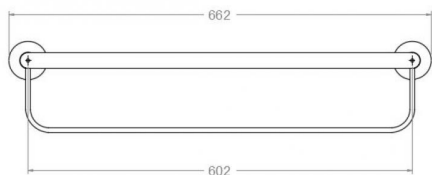

Composition et pièces de rechange

- Base: BFA03X1NM (AAZ307525)