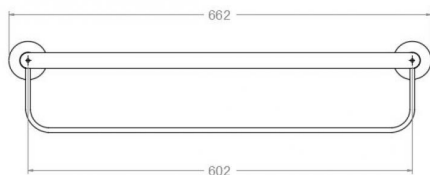

Technische eigenschaften

- 3 Jahre Garantie auf Zubehör und Komponenten.

Qualitätsprüfung

- Korrosionsprüfung gemäß europäischer Norm EN 248.

Ersatzteile-aufstellung

- Sockel: BFA03X1NM (AAZ307525)

ramonsoler.