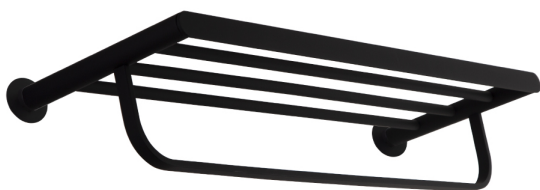

ramonsoler.

→ Ficha Técnica
Data Sheet
Fiche Technique
Technisches Datenblatt

Ergos

**TOAL03 NEGRO MATE TOALLERO XL
TOAL03NM**

Colección: Ergos	Acabado: Negro mate	Código: 99Z306202
Ubicación: Baño	Categoría:	

Características técnicas

- Garantía de 3 años en complementos.

Ensayos

- Ensayos de corrosión según las exigencias de la Norma Europea EN 248.

Composición y recambios

- Base : BFA03X1NM (AAZ307525)

TOAL03 BLACK MATTE TOWEL RAIL XL TOAL03NM

Collection:	Finish:	Code:
Ergos	Black matte	99Z306202
Location:	Category:	
Bath		

Technical characteristics

- Guarantee of 3 years for accessories.

Tests

- Corrosion test according to european standard EN 248.

Composition and spare parts

- Base: BFA03X1NM (AAZ307525)

**TOAL03NM**

Collection: Ergos	Fini: Noir mat	Code: 99Z306202
Lieu: Bain	Catégorie:	

Caractéristiques techniques

- Garantie de 3 ans en compléments.