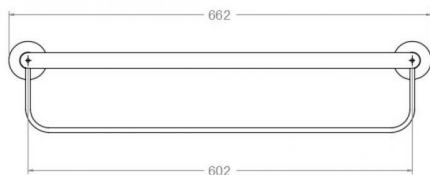

ramonsoler.

→ Ficha Técnica
Data Sheet
Fiche Technique
Technisches Datenblatt

Ergos

**TOAL03 NEGRO MATE TOALLERO XL
TOAL03NM**

Colección: Ergos	Acabado: Negro mate	Código: 99Z306202
Ubicación: Baño	Categoría:	

Características técnicas

- Garantía de 3 años en complementos.

Ensayos

- Ensayos de corrosión según las exigencias de la Norma Europea EN 248.

Composición y recambios

- Base : BFA03X1NM (AAZ307525)

TOAL03 BLACK MATTE TOWEL RAIL XL TOAL03NM