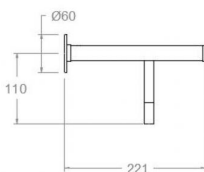

Essais

- Essais de corrosion selon les exigences de la Norme Européenne EN 248.

Composition et pièces de rechange

- Base: BFA03X1NM (AAZ307525)

**TOAL03NM**

Sammlung: Ergos	Ausführung: Matte schwarz	Code: 99Z306202
Standort: Wannenfüll	Kategorie:	