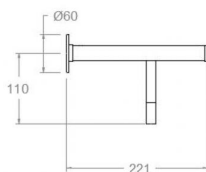

Technische eigenschaften

- 3 Jahre Garantie auf Zubehör und Komponenten.

Qualitätsprüfung

- Korrosionsprüfung gemäß europäischer Norm EN 248.

Ersatzteile-aufstellung

- Sockel: BFA03X1NM (AAZ307525)

ramonsoler.