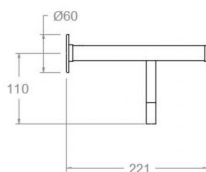

TOAL03 BLACK MATTE TOWEL RAIL XL TOAL03NM

Collection:	Finish:	Code:
Ergos	Black matte	99Z306202
Location:	Category:	
Bath		

Technical characteristics

- Guarantee of 3 years for accessories.

Tests

- Corrosion test according to european standard EN 248.

Composition and spare parts

- Base: BFA03X1NM (AAZ307525)