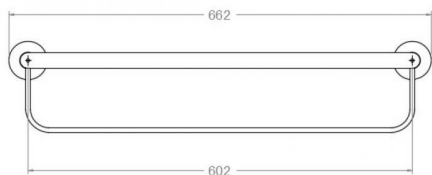

TOAL03 BLACK MATTE TOWEL RAIL XL TOAL03NM

Collection:	Finish:	Code:
Ergos	Black matte	99Z306202
Location:	Category:	
Bath		

Technical characteristics

- Guarantee of 3 years for accessories.

Tests

- Corrosion test according to european standard EN 248.

Composition and spare parts

- Base: BFA03X1NM (AAZ307525)