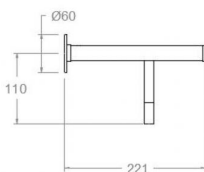

Composición y recambios

- Base : BFA03X1NM (AAZ307525)