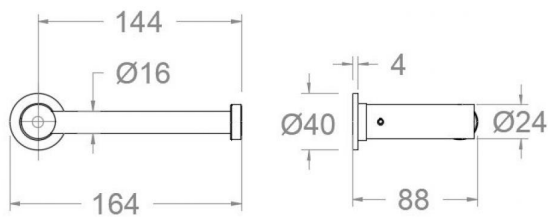

Technische eigenschaften

- 3 Jahre Garantie auf Zubehör und Komponenten.

Qualitätsprüfung

- Korrosionsprüfung gemäß europäischer Norm EN 248.

Ersatzteile-aufstellung

- Sockel: BFA02X1NM (AAZ307520)

ramonsoler.