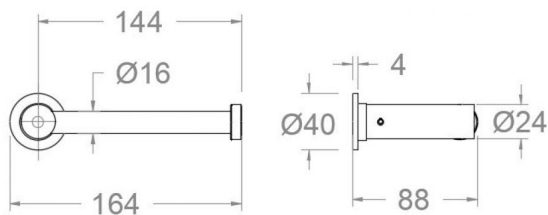

Composition and spare parts

- Base: BFA02X1NM (AAZ307520)