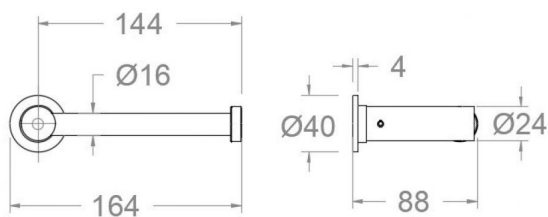

Composición y recambios

- Base : BFA02X1NM (AAZ307520)