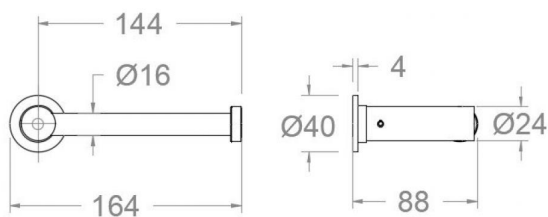

Essais

- Essais de corrosion selon les exigences de la Norme Européenne EN 248.

Composition et pièces de rechange

- Base: BFA02X1NM (AAZ307520)

**PORT01NM**

Sammlung: Ergos	Ausführung: Matte schwarz	Code: 99Z306218
Standort: Wannenfüll	Kategorie:	