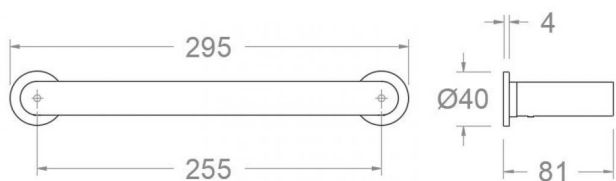

# ramonsoler.

→ Ficha Técnica  
Data Sheet  
Fiche Technique  
Technisches Datenblatt

Ergos

**TOAL01 NEGRO MATE TOALLERO M  
TOAL01NM**

<b>Colección:</b> Ergos	<b>Acabado:</b> Negro mate	<b>Código:</b> 99Z306194
<b>Ubicación:</b> Baño	<b>Categoría:</b>	

**TOAL01 BLACK MATTE TOWEL RAIL M  
TOAL01NM**

<b>Collection:</b> Ergos	<b>Finish:</b> Black matte	<b>Code:</b> 99Z306194
<b>Location:</b> Bath	<b>Category:</b>	

**Technical characteristics**

- Guarantee of 3 years for accessories.