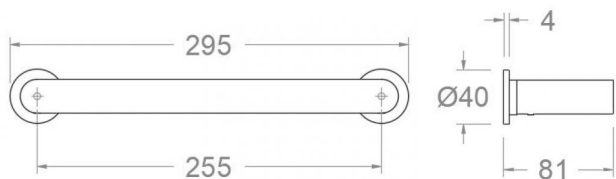

**TOAL01NM**

<b>Sammlung:</b> Ergos	<b>Ausführung:</b> Matte schwarz	<b>Code:</b> 99Z306194
<b>Standort:</b> Wannenfüll	<b>Kategorie:</b>	

**Technische eigenschaften**

- 3 Jahre Garantie auf Zubehör und Komponenten.