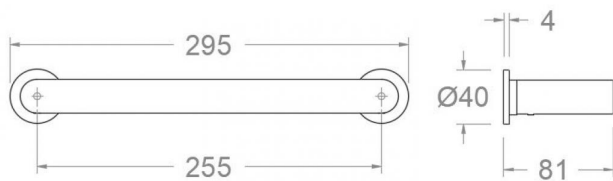

Ersatzteile-aufstellung

- Sockel: BFA02X1NM (AAZ307520)