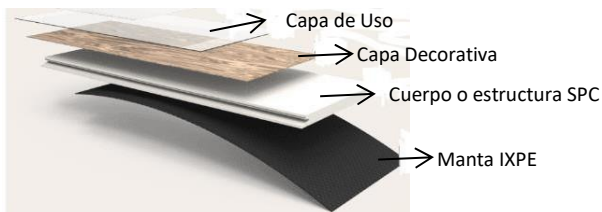

SPC WELT

VINILICO RIGIDO CLICK

DUOMO

Terminación Natural

Medidas: 1220x180mm

Capa Desgaste: 0,3mm

Bisel: Micro Bisel

Espesor: 4mm

Tipo de Instalación: Flotante

Manta: 1mm IXPE

***CON MANTA** acústica incorporada, se traerá en stock en los 3 colores indicados (1mm espesor)

Se puede instalar sobre otros pavimentos

Sistema Click

Impermeable

Fácil Limpieza

Resistencia a los Golpes

Estructura de poros sincronizados para un efecto de madera real

PROPIEDADES TÉCNICAS	ESPECIFICACIÓN 0,3 MM
Espesor total (ISO 23346:2006)	Aprueba
Estabilidad dimensional	≤0.15%
Identificación residual (ASTM F1914-07)	≤0.1%
Comportamiento al fuego (EN13501-1)1	Bf1-S1
Resistencia al deslizamiento	R10
Idoneidad de la silla con ruedas (EN 425)	Aprueba
Emisión de VOC (EN ISO 16000-06)	A+
Libre de ftalato (14372:2004)	Aprueba
Uso recomendado	Clase 23
Uso en áreas húmedas	Si
Idoneidad de la calefacción por suelo radiante (EN1264-2)	Máximo adecuado 27°C/81°F
Resistencia al impacto (EN13329)	Big Ball ≥1000 mm

PRECAUCIÓN: LEER ANTES DE LA INSTALACIÓN Aviso sobre las baldosas: SPC (Compuesto de Plástico y Piedra) puede presentar variaciones en color, efecto brillante y suavidad. Estas variaciones son influenciadas por la luz y el brillo. Debido a la naturaleza delicada de estos productos, no recomendamos el uso de productos de limpieza fuertes, disolventes, pulidos o abrillantadores en la baldosa. ANTES DE LA INSTALACIÓN, recomendamos inspeccionar todas las baldosas.