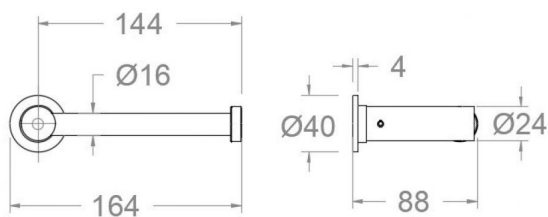

ramonsoler.

→ Ficha Técnica
Data Sheet
Fiche Technique
Technisches Datenblatt

Ergos

Portarollos de pared para baño con Sistema de Instalación Dual, inox cepillado
PORT01IC

Colección:	Acabado:	Código:
Ergos	Inox cepillado	99Z306220
Ubicación:	Categoría:	
Baño		

Características técnicas

- Garantía de 3 años en complementos.

Ensayos

- Ensayos de corrosión según las exigencias de la Norma Europea EN 248.

Composición y recambios

- Base : BFA01X1IC (AAZ307471)

PORT01IC BRUSHED INOX TOILET ROLL HOLDER PORT01IC

Collection: Ergos	Finish: Brushed stainless steel	Code: 99Z306220
Location: Bath	Category:	

Technical characteristics

- Guarantee of 3 years for accessories.

Tests

- Corrosion test according to european standard EN 248.