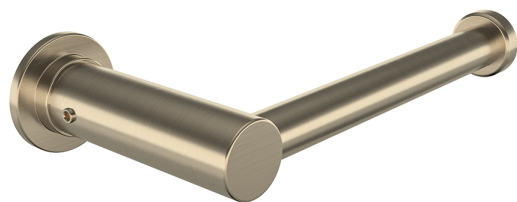

ramonsoler.

→ Ficha Técnica
Data Sheet
Fiche Technique
Technisches Datenblatt

Ergos

Portarollos de pared para baño con Sistema de Instalación Dual, inox cepillado
PORT01IC

Colección:	Acabado:	Código:
Ergos	Inox cepillado	99Z306220
Ubicación:	Categoría:	
Baño		

Características técnicas

- Garantía de 3 años en complementos.

Ensayos

- Ensayos de corrosión según las exigencias de la Norma Europea EN 248.

Composición y recambios

- Base : BFA01X1IC (AAZ307471)

PORT01IC BRUSHED INOX TOILET ROLL HOLDER PORT01IC

Collection: Ergos	Finish: Brushed stainless steel	Code: 99Z306220
Location: Bath	Category:	

Technical characteristics

- Guarantee of 3 years for accessories.

Tests

- Corrosion test according to european standard EN 248.

Composition and spare parts

- Base: BFA01X1IC (AAZ307471)

**PORT01IC PORTE ROULEAU WC INOX BROSSE
PORT01IC**

Collection: Ergos	Fini: Acier inoxydable brossé	Code: 99Z306220
Lieu: Bain	Catégorie:	

Caractéristiques techniques