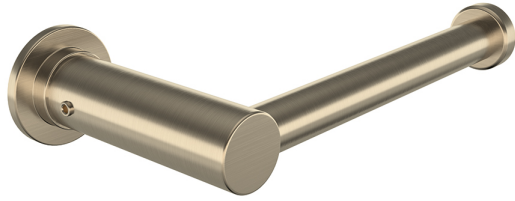

**PORT01IC WC-PAPIERROLLENHALTER EDELSTAHL GEBÜRSTET
PORT01IC**

Sammlung: Ergos	Ausführung: Gebürstete edelstahl	Code: 99Z306220
Standort: Wannenfüll	Kategorie:	

Technische eigenschaften

- 3 Jahre Garantie auf Zubehör und Komponenten.

Qualitätsprüfung

- Korrosionsprüfung gemäß europäischer Norm EN 248.

Ersatzteile-aufstellung

- Sockel: BFA01X1IC (AAZ307471)