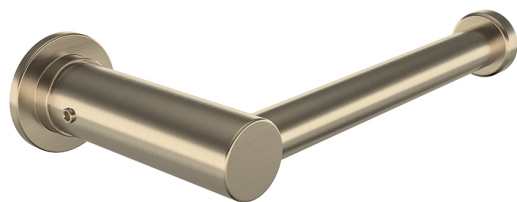

ramonsoler.

→ Ficha Técnica
Data Sheet
Fiche Technique
Technisches Datenblatt

Ergos

Portarollos de pared para baño con Sistema de Instalación Dual, inox cepillado
PORT01IC

Colección:	Acabado:	Código:
Ergos	Inox cepillado	99Z306220
Ubicación:	Categoría:	
Baño		

Collection: Ergos	Finish: Brushed stainless steel	Code: 99Z306220
Location: Bath	Category:	

Technical characteristics

- Guarantee of 3 years for accessories.

Tests

- Corrosion test according to european standard EN 248.

Composition and spare parts

- Base: BFA01X1IC (AAZ307471)

**PORT01IC PORTE ROULEAU WC INOX BROSSE
PORT01IC**

Collection: Ergos	Fini: Acier inoxydable brossé	Code: 99Z306220
Lieu: Bain	Catégorie:	

Caractéristiques techniques

Sammlung: Ergos	Ausführung: Gebürstete edelstahl	Code: 99Z306220
Standort: Wannenfüll	Kategorie:	

Technische eigenschaften

- 3 Jahre Garantie auf Zubehör und Komponenten.

Qualitätsprüfung

- Korrosionsprüfung gemäß europäischer Norm EN 248.