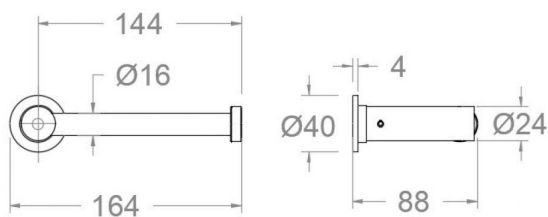

ramonsoler.

→ Ficha Técnica
Data Sheet
Fiche Technique
Technisches Datenblatt

Ergos

Portarollos de pared para baño con Sistema de Instalación Dual, inox cepillado
PORT01IC

Colección:	Acabado:	Código:
Ergos	Inox cepillado	99Z306220
Ubicación:	Categoría:	
Baño		

Composition and spare parts

- Base: BFA01X1IC (AAZ307471)

**PORT01IC PORTE ROULEAU WC INOX BROSSE
PORT01IC**

Collection: Ergos	Fini: Acier inoxydable brossé	Code: 99Z306220
Lieu: Bain	Catégorie:	

Caractéristiques techniques