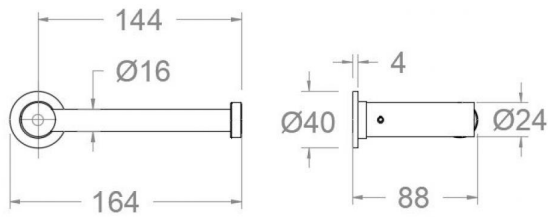

Ersatzteile-aufstellung

- Sockel: BFA01X1IC (AAZ307471)