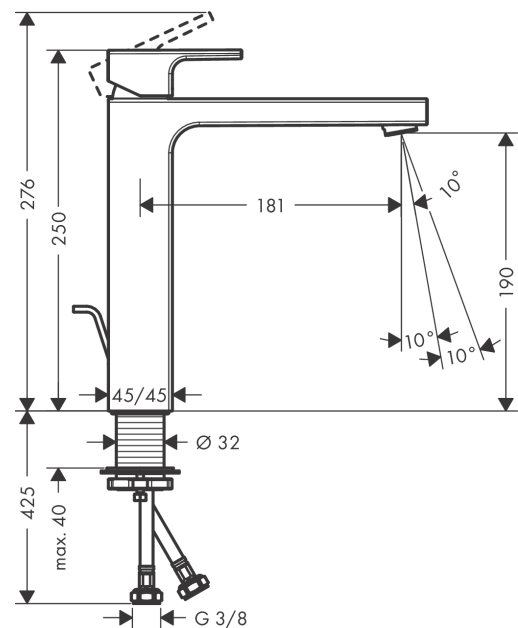

Vernis Shape

Mezclador monomando de lavabo 190 con vaciador automático

Acabado: **Cromo** ref.: **71562000**

Descripción

Características

- consiste en: mezclador monomando de lavabo, vaciador
- ComfortZone: 190
- proyección: 181 mm
- altura del caño: 190 mm
- modelo de manecilla: manecilla de palanca
- chorro giratorio ajustable
- cantidad de caudal máximo a 3 bar: 5 l/min
- con conducto de agua aislada - sin contacto con níquel y plomo
- vaciador automático G 1¼
- material del vaciador: sintético
- Taxonomía UE: máx. 6 l/min - Substantial Contribution (SC) posible

Tecnología

Ilustración del producto

Dibujo a escala

Vernis Shape

Mezclador monomando de lavabo 190 con vaciador automático

Acabado: **Cromo** ref.: **71562000**

Diagrama de flujo

Vernis Shape
Mezclador monomando de lavabo 190 con vaciador automático
 Acabado: **Cromo** ref.: **71562000**

Vista despiezada

Año de fabricación: >07/21

Vernis Shape
Mezclador monomando de lavabo 190 con vaciador automático
 Acabado: **Cromo** ref.: **71562000**

Lista de piezas de recambio

Año de fabricación: >07/21

Posición	Descripción	ref.	CP	UE
1	Mando	93684000	30,73 €	1
2	Tapón	96338000	3,51 €	1
3	Florón	93680000	9,08 €	1
4	Junta toroidal 32x2	98193000	3,51 €	1
5	Tuerca	93686000	24,44 €	1
6	Cartucho	97685000	62,19 €	1
7	Tornillo	95140000	5,81 €	1
8	Junta	98865000	30,73 €	1
9	Airador girable M24x1 (7 l/min)	94443000	-	1
10	Junta	93687000	3,51 €	1
11	Set de fijación completo (Ø 32)	13961000	24,44 €	1
12	Tirador	93683000	12,34 €	1
a	Vaciadores	92168000	38,96 €	1
b	Prolongación 35 mm para fijación	13898000	76,59 €	1
c	Varilla completa 340 mm, bola Ø 12 mm	96324000	24,44 €	1