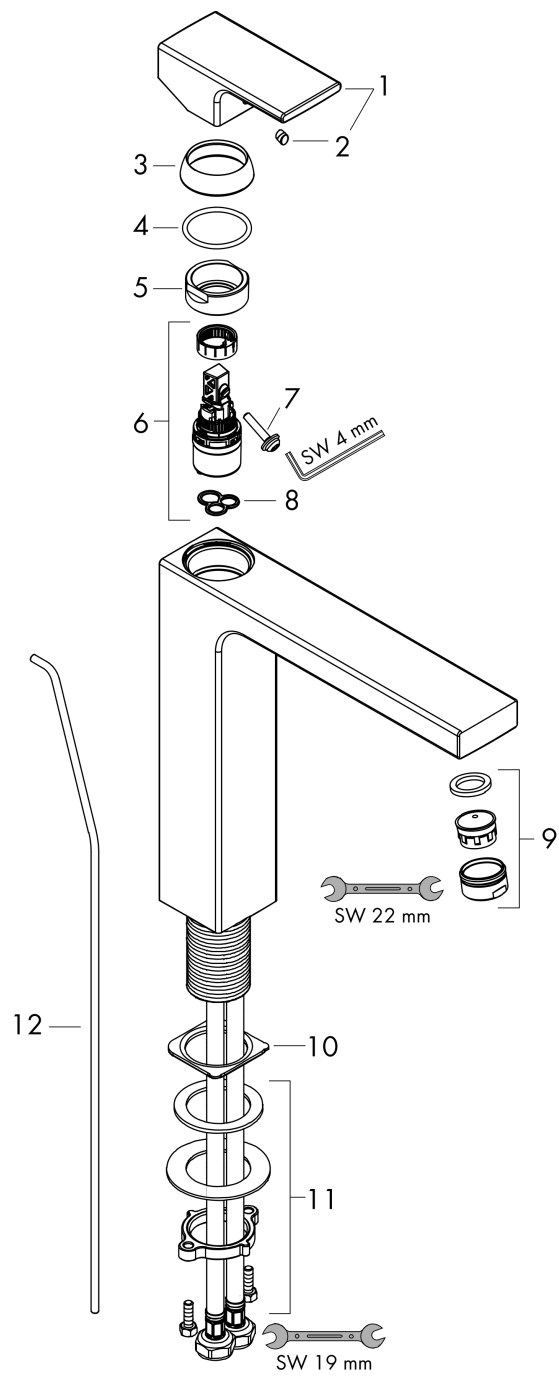

Vernis Shape

Mezclador monomando de lavabo 190 con vaciador automático

Acabado: **Cromo** ref.: **71562000**

Descripción

Características

- consiste en: mezclador monomando de lavabo, vaciador
- ComfortZone: 190
- proyección: 181 mm
- altura del caño: 190 mm
- modelo de manecilla: manecilla de palanca
- chorro giratorio ajustable
- cantidad de caudal máximo a 3 bar: 5 l/min
- con conducto de agua aislada - sin contacto con níquel y plomo
- vaciador automático G 1¼
- material del vaciador: sintético
- Taxonomía UE: máx. 6 l/min - Substantial Contribution (SC) posible

Tecnología

Ilustración del producto

Dibujo a escala

Vernis Shape

Mezclador monomando de lavabo 190 con vaciador automático

Acabado: **Cromo** ref.: **71562000**

Diagrama de flujo

Vernis Shape
Mezclador monomando de lavabo 190 con vaciador automático
 Acabado: **Cromo** ref.: **71562000**

Vista despiezada

Año de fabricación: >07/21

Vernis Shape
Mezclador monomando de lavabo 190 con vaciador automático
 Acabado: **Cromo** ref.: **71562000**

Lista de piezas de recambio

Año de fabricación: >07/21

Posición	Descripción	ref.	CP	UE
1	Mando	93684000	30,73 €	1
2	Tapón	96338000	3,51 €	1
3	Florón	93680000	9,08 €	1
4	Junta toroidal 32x2	98193000	3,51 €	1
5	Tuerca	93686000	24,44 €	1
6	Cartucho	97685000	62,19 €	1
7	Tornillo	95140000	5,81 €	1
8	Junta	98865000	30,73 €	1
9	Airador girable M24x1 (7 l/min)	94443000	-	1
10	Junta	93687000	3,51 €	1
11	Set de fijación completo (Ø 32)	13961000	24,44 €	1
12	Tirador	93683000	12,34 €	1
a	Vaciadores	92168000	38,96 €	1
b	Prolongación 35 mm para fijación	13898000	76,59 €	1
c	Varilla completa 340 mm, bola Ø 12 mm	96324000	24,44 €	1