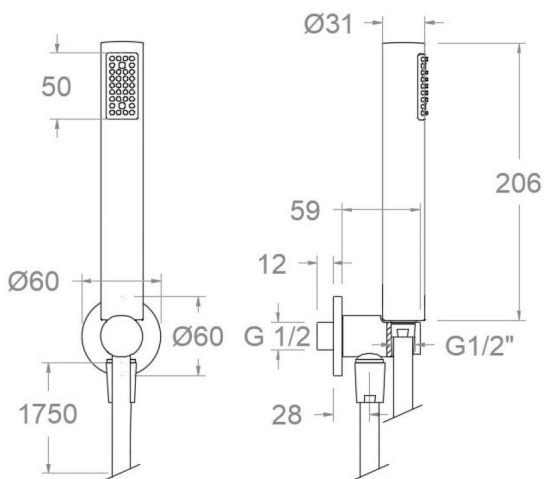

Qualitätsprüfung

- Korrosionsprüfung gemäß europäischer Norm EN 248.