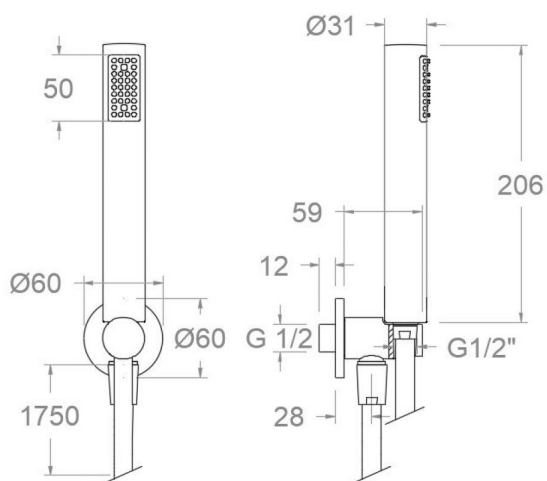

Essais

- Essais de corrosion selon les exigences de la Norme Européenne EN 248.