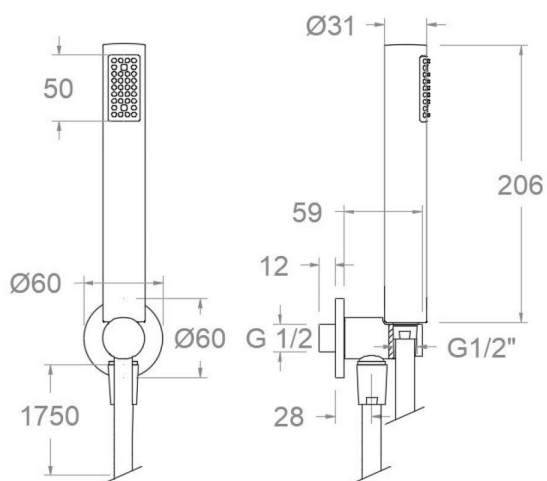

Ensayos

- Ensayos de corrosión según las exigencias de la Norma Europea EN 248.