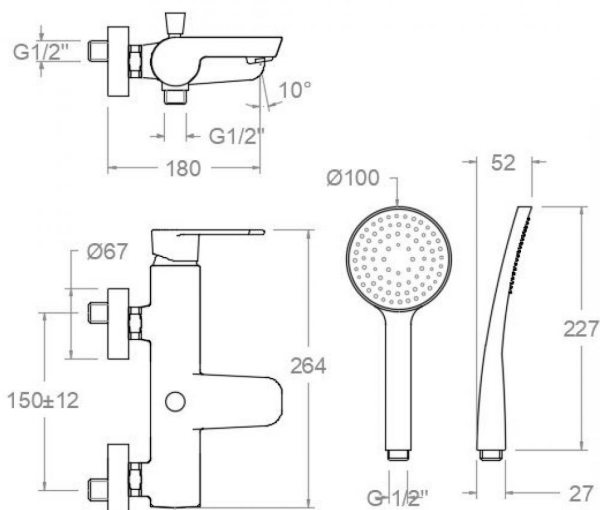

## Alexia, conjunto monomando de baño-ducha con equipo de ducha cromado 3605T1

<b>Colección:</b> Alexia	<b>Acabado:</b> Cromo	<b>Código:</b> 36C300627
<b>Ubicación:</b> Baño	<b>Categoría:</b> Bañera	<b>Certificación:</b> N IID/A

### Características técnicas

- Certificación AENOR
- Cartucho cerámico Ø35 mm.
- Sistema de ahorro de agua S2 mediante la apertura de la manecilla en dos fases.
- Caudal a 3 bar: 20 l/min en salida de baño y 12 l/min en salida de ducha.
- Resistente al choque térmico y químico antilegionela.
- Garantía de 5 años en grifería y 3 años en complementos.
- Presión de uso entre 1-5 bar. Recomendada 3 bar.
- Resiste presiones estáticas igual o inferior a 10 bar y golpes de ariete de 25 bar.
- Nivel acústico a 3 bar: inferior a 20 dB.
- Prestaciones de confort a nivel de fidelidad, sensibilidad y constancia en la selección de la temperatura.
- Temperatura recomendada de agua caliente 55°C. Temperatura máxima de uso 65°C. Máximo 1h a 90°C.
- Superficie cromada: 15 micras de espesor de níquel, 0.3 micras de cromo.
- Sistema Termostop Block de limitación de la temperatura máxima del agua caliente.

### Composición y recambios

• Manecilla :	3600-35 (36Z303036)
• Distintivo :	DT1-CN (252825)
• Cobertor tuerca cartucho :	4980 (252834)
• Tuerca cartucho :	TSC351 (250863)
• Cartucho :	35100 (252204)
• Aireador :	1534 (252879)
• Inversor :	3675M (AAZ300860)
• Valvula antiretorno :	ARD15 (181680)
• Asiento :	AGM-2I (252816)
• Tuerca de asiento :	T3/42C (AAZ300861)

· Floron :	1323 (220749)
· Excentrica :	E1/23/4ST (160257)
· Floron + excentrica :	1326 (210660)
· Anillo limitador de temperatura:	ALT350 (300062)
· Ducha de mano :	3520SCT1 (255498)
· Soporte de ducha :	3726M (261799)
· Flexo de ducha :	2472C (99Z300775)