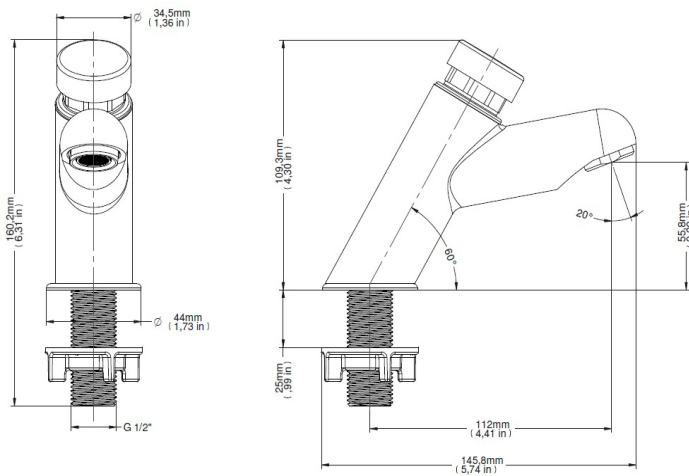

GARANTÍA

Llame el Distribuidor Autorizado Docol en ese País.

CURVA DE CAUDAL

ESPECIFICACIONES TÉCNICAS

PRESSURE CLASS OF	3 - 57 PSI
DIÁMETRO	1/2" (DN15)
COMPOSICIÓN	Aleación de cobre, plástico de ingeniería y elastómeros.
TEMPERATURA MÁXIMA	40°C
LOS PATRONES DE REFERENCIA	NBR 13713
SUPLEMENTOS	Restrictor de Flujo
VOLUMEN POR CICLO (LITROS)	Máximo 1,2L.

DIMENSIONAL

PIEZAS DE REPUESTO

POS	CÓDIGO	DESCRIPCIÓN
1	00456306	Kit Botao Latao Cromado Press Compact
2	00185900	Kit Mola (0)17X55 Presco
3	17991706	Kit Tampa (0)34,5 Presco cr
4	00038400	Kit Anel O'ring
5	17991800	Kit Ved da Sede Presco
6	00186300	Kit Sede/Anel
7	17991900	Kit Reten/Sede (0)22 Presco
8	00186600	Kit Retentor Press Compact
9	00186700	Kit Sede/Anel
10	17991300	Kit Sede (0)26 Mont Presco
11	17992000	Kit Pistao Lav Mont Presco
12	00185800	Kit Eixo/Pistao Inox Mont
13	00473200	Kit Cart Acion BP Presco S
14	00071600	Kit Eixo Lav Presco Inox
15	17992200	Kit Cilindro D3 Presco
16	00067300	Kit Arej Perlator V
17	00119106	Kit Can (0)44 cr
18	00119200	Kit Anel Ret (0)38
19	17995153	Kit Contra Porca 1/2 Plast
20	17991153	Kit Restritores de Vazao
21	00500400	Kit Tampao (0)15