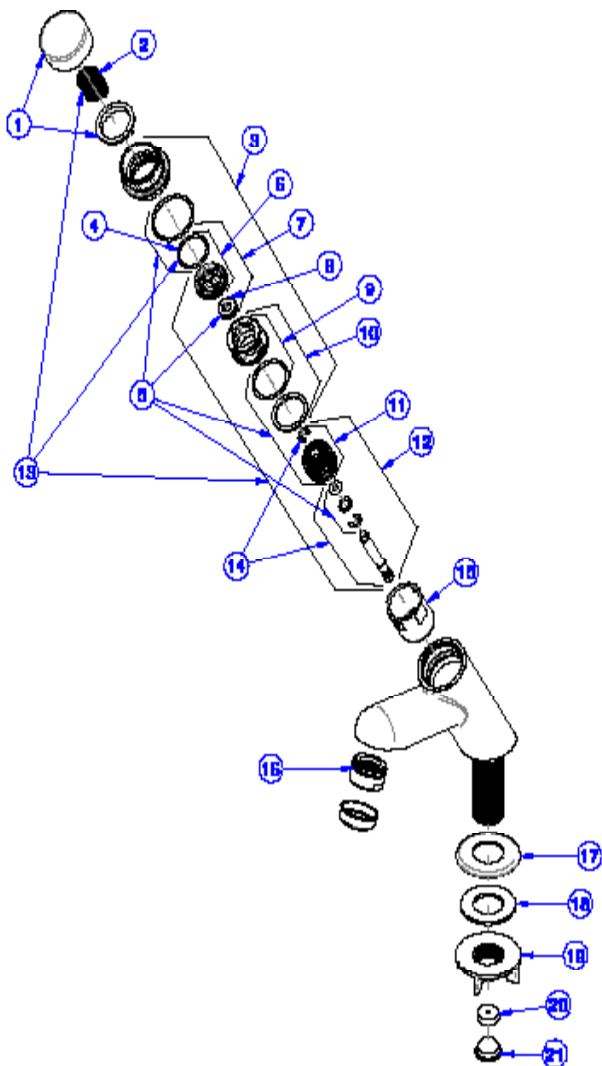

Grifo para Lavatorio de Mesa Pressmatic 110

17160806

DESCRIPCIÓN

Grifo para Lavatorio con entrada vertical para instalación en mesa y accionamiento hidromecánico.

TECNOLOGÍAS E CARACTERÍSTICAS

Alta durabilidad

GARANTÍA

Llame el Distribuidor Autorizado Docol en ese País.

CURVA DE CAUDAL

ESPECIFICACIONES TÉCNICAS

PRESSURE CLASS OF	3 - 57 PSI
DIÁMETRO	1/2" (DN15)
COMPOSICIÓN	Aleación de cobre, plástico de ingeniería y elastómeros.
TEMPERATURA MÁXIMA	40°C
LOS PATRONES DE REFERENCIA	NBR 13713
SUPLEMENTOS	Restrictor de Flujo
VOLUMEN POR CICLO (LITROS)	Máximo 1,2L.

DIMENSIONAL

PIEZAS DE REPUESTO

POS	CÓDIGO	DESCRIPCIÓN
1	00456306	Kit Botao Latao Cromado Press Compact
2	00185900	Kit Mola (0)17X55 Presco
3	17991706	Kit Tampa (0)34,5 Presco cr
4	00038400	Kit Anel O'ring
5	17991800	Kit Ved da Sede Presco
6	00186300	Kit Sede/Anel
7	17991900	Kit Reten/Sede (0)22 Presco
8	00186600	Kit Retentor Press Compact
9	00186700	Kit Sede/Anel
10	17991300	Kit Sede (0)26 Mont Presco
11	17992000	Kit Pistao Lav Mont Presco
12	00185800	Kit Eixo/Pistao Inox Mont
13	00473200	Kit Cart Acion BP Presco S
14	00071600	Kit Eixo Lav Presco Inox
15	17992200	Kit Cilindro D3 Presco
16	00067300	Kit Arej Perlator V
17	00119106	Kit Can (0)44 cr
18	00119200	Kit Anel Ret (0)38
19	17995153	Kit Contra Porca 1/2 Plast
20	17991153	Kit Restritores de Vazao
21	00500400	Kit Tampao (0)15