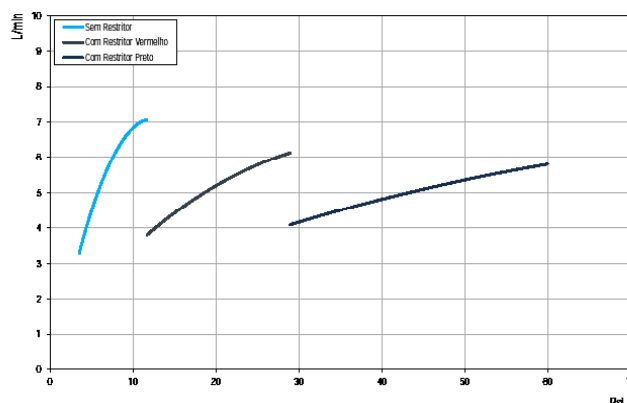

GARANTÍA

Llame el Distribuidor Autorizado Docol en ese País.

CURVA DE CAUDAL

ESPECIFICACIONES TÉCNICAS

PRESSURE CLASS OF	3 - 57 PSI
DIÁMETRO	1/2" (DN15)
COMPOSICIÓN	Aleación de cobre, plástico de ingeniería y elastómeros.
TEMPERATURA MÁXIMA	40°C
LOS PATRONES DE REFERENCIA	NBR 13713
SUPLEMENTOS	Restrictor de Flujo
VOLUMEN POR CICLO (LITROS)	Máximo 1,2L.