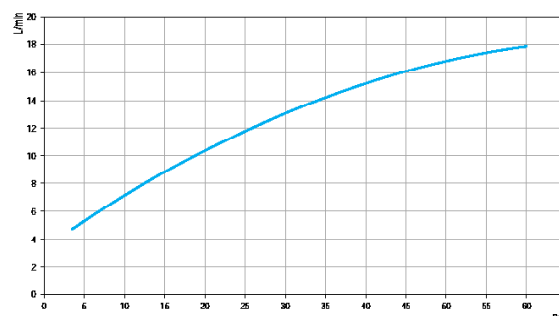

GARANTÍA

Llame el Distribuidor Autorizado Docol en ese País.

CURVA DE CAUDAL

ESPECIFICACIONES TÉCNICAS

PRESIÓN	3 - 57PSI
DIÁMETRO	1/2" (DN15)
COMPOSICIÓN	Aleación de cobre, plástico de ingeniería, elastómeros, componentes electrónicos de acero inoxidable.
TEMPERATURA MÁXIMA	40°C
SUPLEMENTOS	Registro Regulador de Caudal (RRC)
OTRAS CARACTERÍSTICAS	El tiempo de retardo para el cierre de la válvula de solenoide: 3 segundos
	El tiempo máximo de transmisión continua: 60 segundos