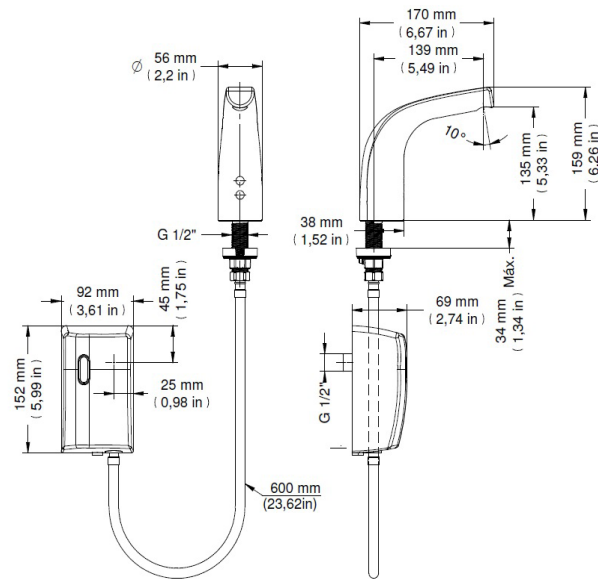

Grifo para Lavatorio de Mesa Zenit - DocolTronic

00045706

DESCRIPCIÓN

Grifo con entrada vertical para instalación en mesa y con activación automática del flujo de agua a través de la aproximación de las manos en el campo de detección del sensor.

GARANTÍA

Llame el Distribuidor Autorizado Docol en ese País.

CURVA DE CAUDAL

ESPECIFICACIONES TÉCNICAS

PRESIÓN	3 - 57PSI
DIÁMETRO	1/2" (DN15)
COMPOSICIÓN	Aleación de cobre, plástico de ingeniería, elastómeros, componentes electrónicos de acero inoxidable.
TEMPERATURA MÁXIMA	40°C
SUPLEMENTOS	Registro Regulador de Caudal (RRC)
OTRAS CARACTERÍSTICAS	El tiempo de retardo para el cierre de la válvula de solenoide: 3 segundos
	El tiempo máximo de transmisión continua: 60 segundos

DIMENSIONAL

PIEZAS DE REPUESTO

POS	CÓDIGO	DESCRIPCIÓN
1	00402500	KIT AREJADOR CACHE TJ
2	00417600	KIT CHAVE AREJADOR CACHE TJ
3	00503600	KIT SENSOR MINI LAV DOCOLTRONIC 6V
4	00511800	KIT SUPORTE BATERIA SP5
5	00066100	KIT ANEL PASSAGEM Ø44
6	00511700	FIXADOR AV P/ TORNEIRA DE MESA
7	00065600	KIT PORTA FILTRO M24
8	00026700	KIT VAL C RRV
9	00279300	KIT ANEL RET (Ø)19
10	00067800	KIT PORCA UNIÃO R3/4X1/2
11	00428100	KIT ANEL RET (Ø)23
12	00430300	KIT DIAFRAGMA VAL SOL DOCOLTRONIC 6V
13	00430100	KIT VAL SOL DOCOLTRONIC 6V