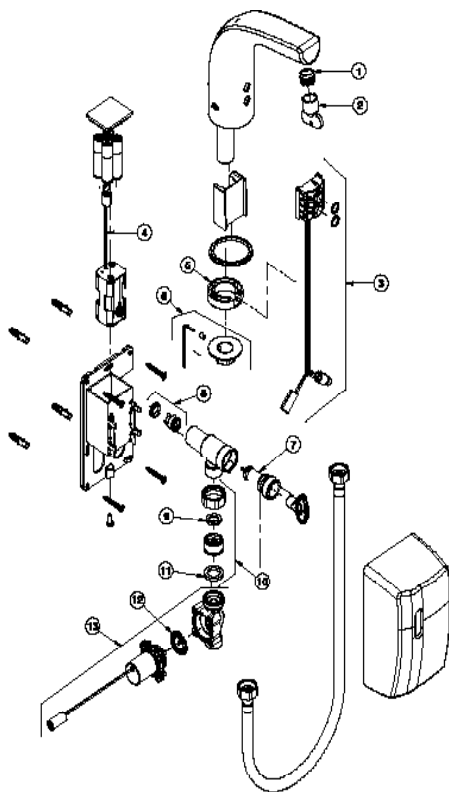

Grifo para Lavatorio de Mesa Zenit - DocolTronic

00045706

DESCRIPCIÓN

Grifo con entrada vertical para instalación en mesa y con activación automática del flujo de agua a través de la aproximación de las manos en el campo de detección del sensor.

GARANTÍA

Llame el Distribuidor Autorizado Docol en ese País.

CURVA DE CAUDAL

ESPECIFICACIONES TÉCNICAS

PRESIÓN	3 - 57PSI
DIÁMETRO	1/2" (DN15)
COMPOSICIÓN	Aleación de cobre, plástico de ingeniería, elastómeros, componentes electrónicos de acero inoxidable.
TEMPERATURA MÁXIMA	40°C
SUPLEMENTOS	Registro Regulador de Caudal (RRC)
OTRAS CARACTERÍSTICAS	El tiempo de retardo para el cierre de la válvula de solenoide: 3 segundos
	El tiempo máximo de transmisión continua: 60 segundos

DIMENSIONAL

PIEZAS DE REPUESTO

POS	CÓDIGO	DESCRIPCIÓN
1	00402500	KIT AREJADOR CACHE TJ
2	00417600	KIT CHAVE AREJADOR CACHE TJ
3	00503600	KIT SENSOR MINI LAV DOCOLTRONIC 6V
4	00511800	KIT SUPORTE BATERIA SP5
5	00066100	KIT ANEL PASSAGEM Ø44
6	00511700	FIXADOR AV P/ TORNEIRA DE MESA
7	00065600	KIT PORTA FILTRO M24
8	00026700	KIT VAL C RRV
9	00279300	KIT ANEL RET (Ø)19
10	00067800	KIT PORCA UNIÃO R3/4X1/2
11	00428100	KIT ANEL RET (Ø)23
12	00430300	KIT DIAFRAGMA VAL SOL DOCOLTRONIC 6V
13	00430100	KIT VAL SOL DOCOLTRONIC 6V